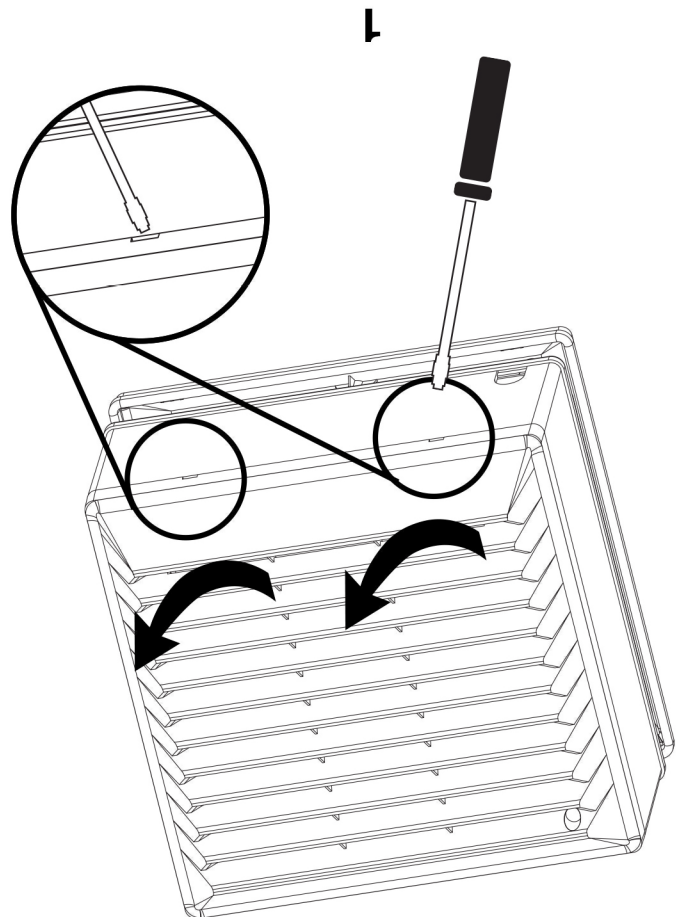

SMART 15/6 A-M

EP S.p.A.
 Via Del Commercio 1, 25039 - Travagliato (BS) Italy
 tel. +39 030 68 62 341 - fax +39 030 68 62 051
 www.oerre.it - vendite@oerre.it

SMART 15/6 M

SMART 15/6 A

4