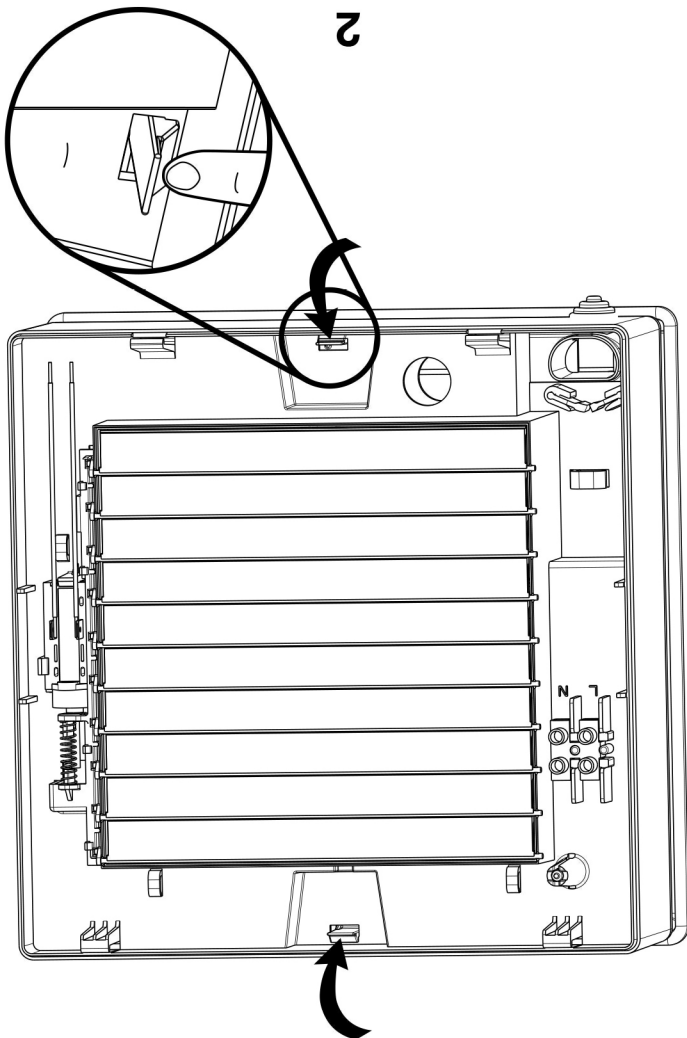

SMART 15/6 A-M

EP S.p.A.
 Via Del Commercio 1, 25039 - Travagliato (BS) Italy
 tel. +39 030 68 62 341 - fax +39 030 68 62 051
 www.oerre.it - vendite@oerre.it

SMART 15/6 M

SMART 15/6 A

4