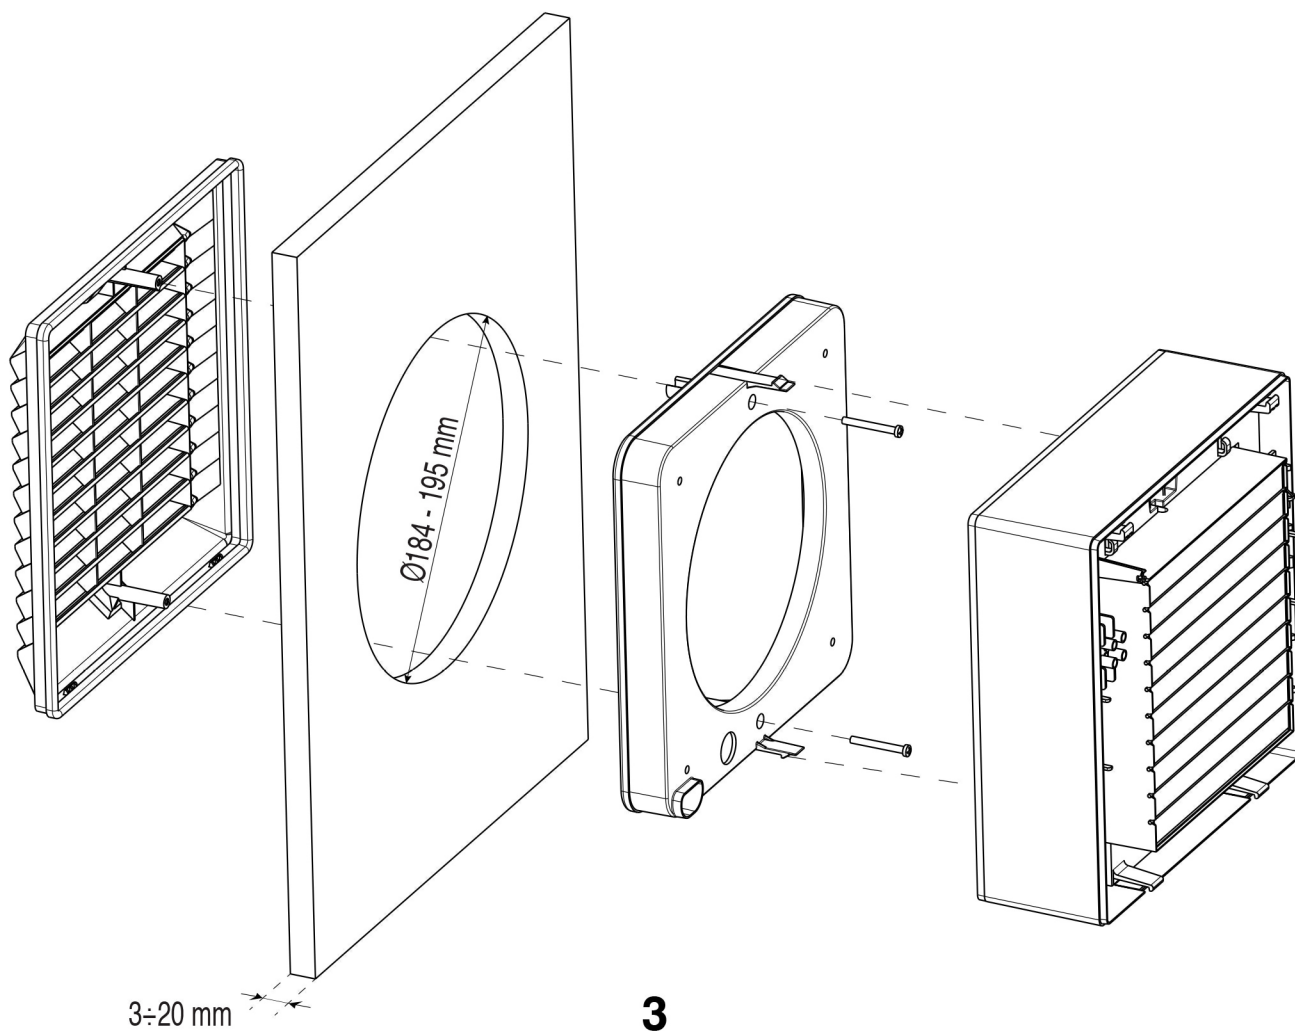

SMART 15/6 A-M

EP S.p.A.
 Via Del Commercio 1, 25039 - Travagliato (BS) Italy
 tel. +39 030 68 62 341 - fax +39 030 68 62 051
 www.oerre.it - vendite@oerre.it

SMART 15/6 M

SMART 15/6 A

4